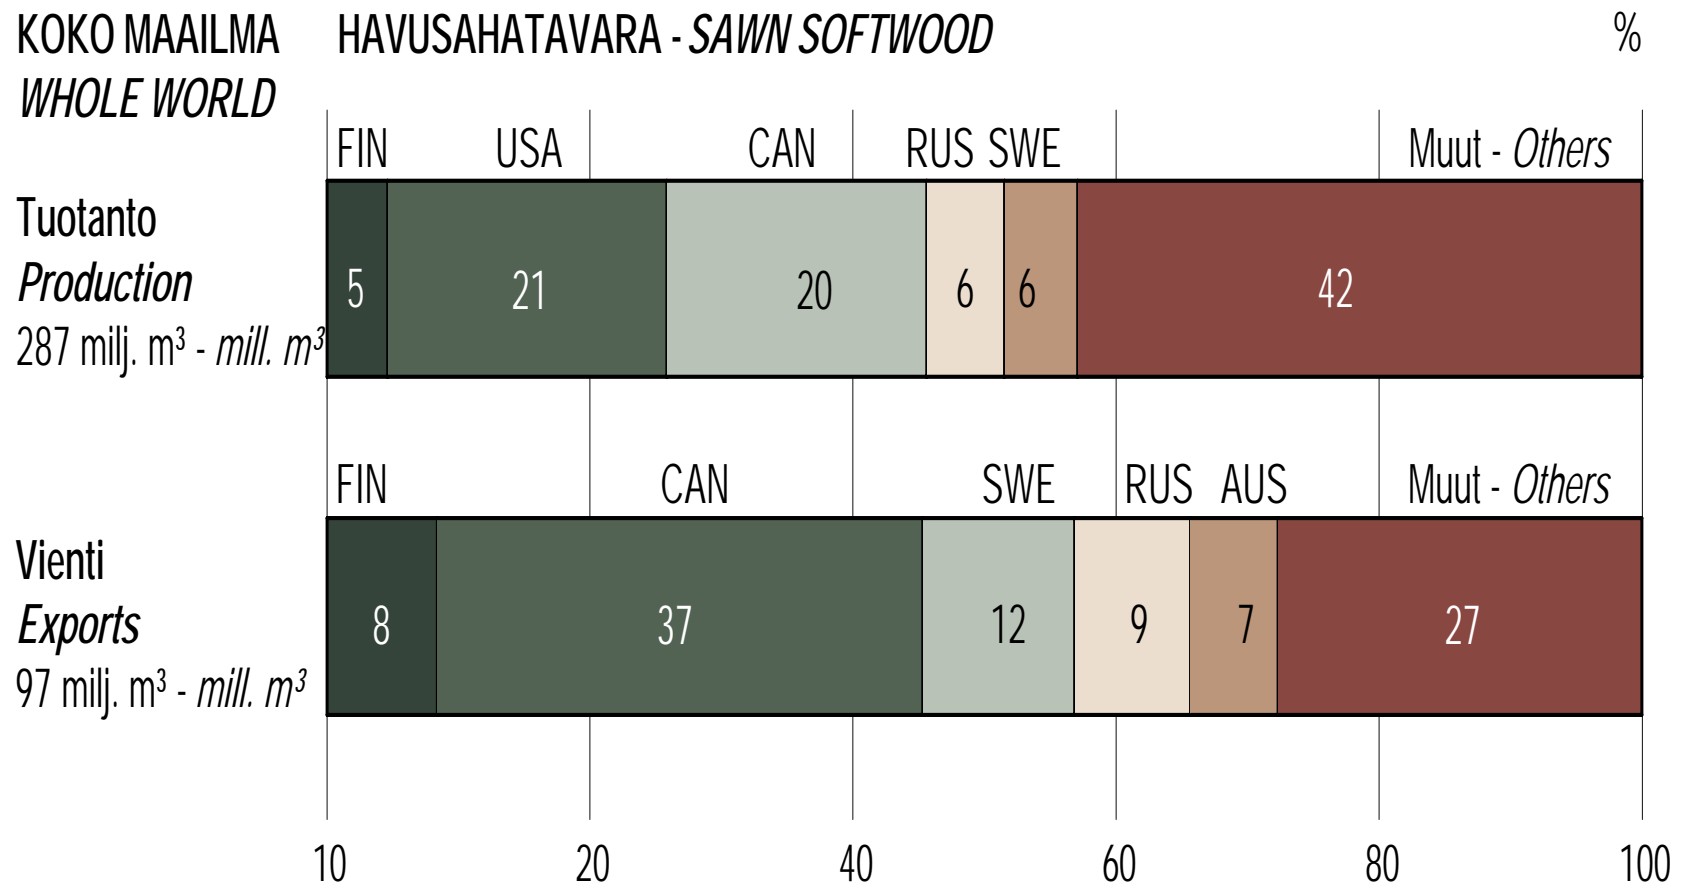

Havusahatavaran tuotannon ja viennin osuus vuonna 2002